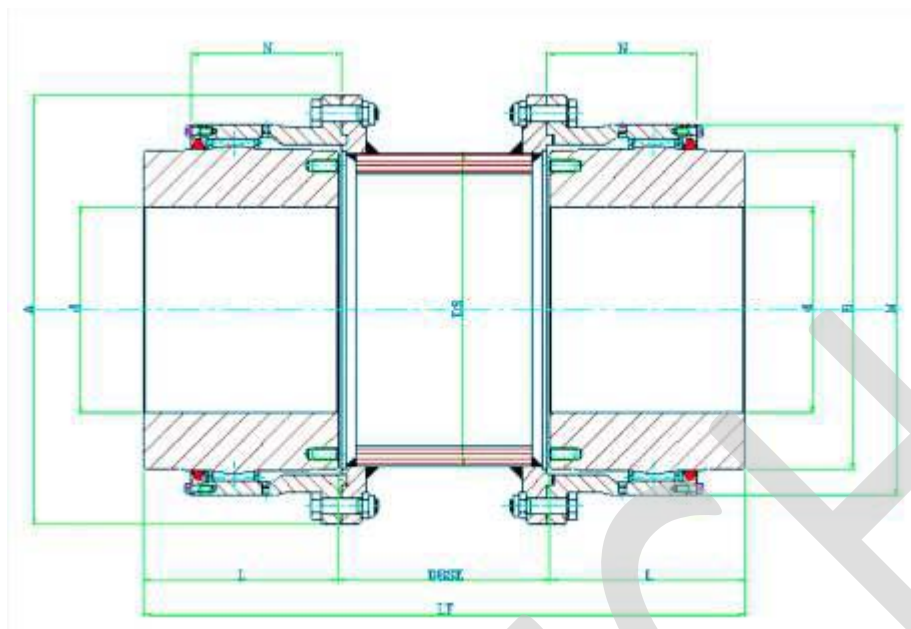

**HEAVY DUTY GEAR COUPLINGS
MADE IN 42CrMo4**

FGC.HD.T SERIES

SIZE	Tk [kNm]	Tmax [kNm]	MAX SPEED [rpm]	MAX BORE d [mm]	A [mm]	B [mm]	L [mm]	LT [mm]	M [mm]	N [mm]	DBSE [mm]	Weight [kg]
FGC.531	421	842	2000	325	590	410	260	532	503	221	210	900
FGC.581	570	1140	1750	370	639	460	290	592	553	245	220	1150
FGC.636	757	1514	1600	400	710	500	320	652	597	262	230	1650
FGC.696	995	1990	1400	430	769	560	350	712	657	280	240	2100
FGC.762	1251	2502	1250	475	834	620	380	772	722	292	250	2660
FGC.812	1505	3010	1200	510	894	660	400	820	763	315	300	3140
FGC.862	1820	3640	1100	530	944	690	420	860	813	327	330	3650
FGC.937	2360	4720	1000	580	1020	760	440	900	888	346	360	4510
FGC.997	2780	5560	950	610	1095	800	480	990	938	385	400	5500
FGC.1097	3910	7820	850	680	1195	880	530	1090	1038	414	450	7200
FGC.1242	5490	10980	700	780	1350	1010	580	1190	1173	460	500	10450
FGC.1342	6890	13780	650	860	1450	1110	630	1300	1273	507	550	13790
FGC.1477	9275	18550	600	950	1584	1230	690	1420	1408	568	600	17100
FGC.1587	10865	21730	550	1020	1715	1320	730	1500	1508	602	650	21000
FGC.1687	13540	26900	500	1090	1815	1410	790	1620	1608	635	700	25500
FGC.1817	16900	33800	450	1180	1944	1530	840	1730	1738	680	750	31200