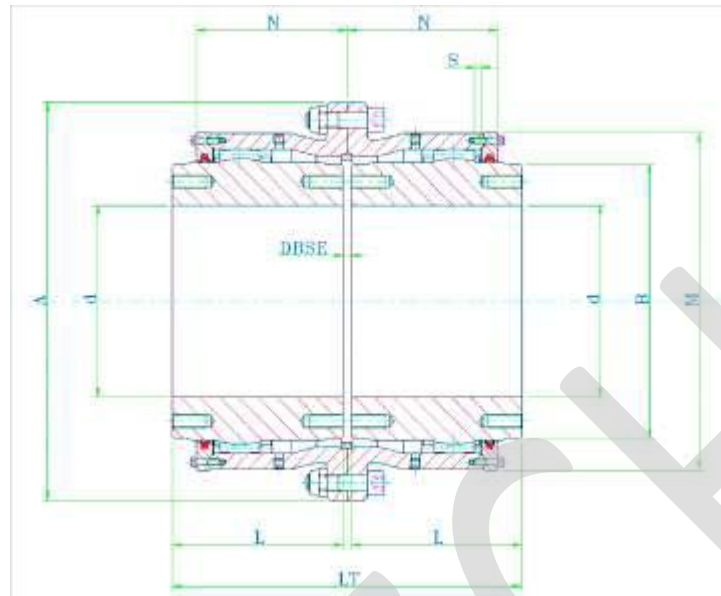

**HEAVY DUTY GEAR COUPLINGS  
MADE IN 42CrMo4**

**FGC.HD SERIES**

SIZE	Tk [kNm]	Tmax [kNm]	MAX SPEED [rpm]	MAX BORE d [mm]	A [mm]	B [mm]	L [mm]	LT [mm]	M [mm]	N [mm]	DBSE [mm]	Weight [kg]
FGC.531.HD	421	842	2000	325	590	410	260	532	503	221	12	722
FGC.581.HD	570	1140	1750	370	639	460	290	592	553	245	12	972
FGC.636.HD	757	1514	1600	400	710	500	320	652	597	262	12	1292
FGC.696.HD	995	1990	1400	430	769	560	350	712	657	280	12	1695
FGC.762.HD	1251	2502	1250	475	834	620	380	772	722	292	12	2215
FGC.812.HD	1505	3010	1200	510	894	660	400	820	763	315	20	2695
FGC.862.HD	1820	3640	1100	530	944	690	420	860	813	327	20	3150
FGC.937.HD	2360	4720	1000	580	1020	760	440	900	888	346	20	3950
FGC.997.HD	2780	5560	950	610	1095	800	480	990	938	385	30	4915
FGC.1097.HD	3910	7820	850	680	1195	880	530	1090	1038	414	30	6566
FGC.1242.HD	5490	10980	700	780	1350	1010	580	1190	1173	460	30	9420
FGC.1342.HD	6890	13780	650	860	1450	1110	630	1300	1273	507	40	12390
FGC.1477.HD	9275	18550	600	950	1584	1230	690	1420	1408	568	40	15904
FGC.1587.HD	10865	21730	550	1020	1715	1320	730	1500	1508	602	40	19631
FGC.1687.HD	13540	26900	500	1090	1815	1410	790	1620	1608	635	40	23543
FGC.1817.HD	16900	33800	450	1180	1944	1530	840	1730	1738	680	50	29572